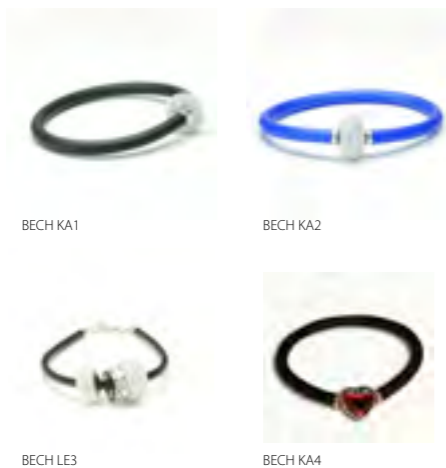

14. BECHARMED

Produktbeispiele:
Product Examples:

Art. Nr. Art. No.	Material Material	Kristallfarbe Crystal Color
BECH KA1	Schwarz / Black¹ – Kautschuk / Rubber	1 Pavé (klar / clear)
BECH KA2	Blau / Blue¹ – Kautschuk / Rubber	1 Pavé (klar / clear)
BECH KA3	Weiß / White¹ – Kautschuk / Rubber	1 Pavé (klar / clear)
BECH KA4	Schwarz / Black¹ – Kautschuk / Rubber	Heart-Pavé: Light Siam
BECH KA5	Schwarz / Black¹ – Kautschuk / Rubber	Heart-Pavé: Crystal AB
BECH LE3²	Leder / Leather	3 Pavé (crystal)
BECH LE5²	Leder / Leather	5 Pavé (crystal)
BECH ME3²	Metall / Metal	3 Pavé (crystal)
BECH ME5²	Metall / Metal	5 Pavé (crystal)

Spezifikationen / Specifications:

¹ Länge 18,0 cm / ² Länge 20,0 cm + 2,5 cm Verlängerungskette
¹ Length 18.0 cm / ² Length 20.0 cm + 2.5 cm Extension Chain

BECH KA3

BECH LE3

BECH KA4