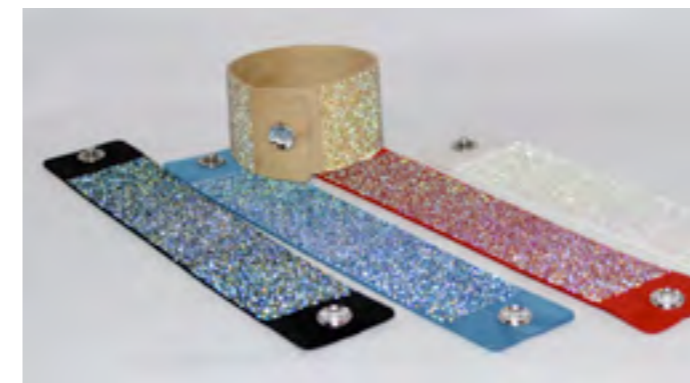

16. CRYSTAL FABRIC

Art. Nr. Art. No.	Alcantara® Farbe Alcantara® Color	Kristallfarbe Crystal Color
FAB1	Schwarz / Black	Crystal AB (Aurore Boreale)
FAB2	Braun / Brown	Crystal AB (Aurore Boreale)
FAB3	Hellblau / Light Blue	Crystal AB (Aurore Boreale)
FAB4	Rot / Red	Crystal AB (Aurore Boreale)
FAB5	Weiß / White	Crystal AB (Aurore Boreale)

Spezifikationen / Specifications:

L 20 x B 3,5 cm / 1 Druckknopf von Swarovski® / Crystal Fabric von Swarovski® / FLEX-Variante mit 2 Druckknöpfen erhältlich (Größe S, L/XL)
L 20 x B 3,5 cm / Snap Fastener from Swarovski® / Crystal Fabric from Swarovski® / FLEX-Version with 2 Buttons available (Size S, L/XL)